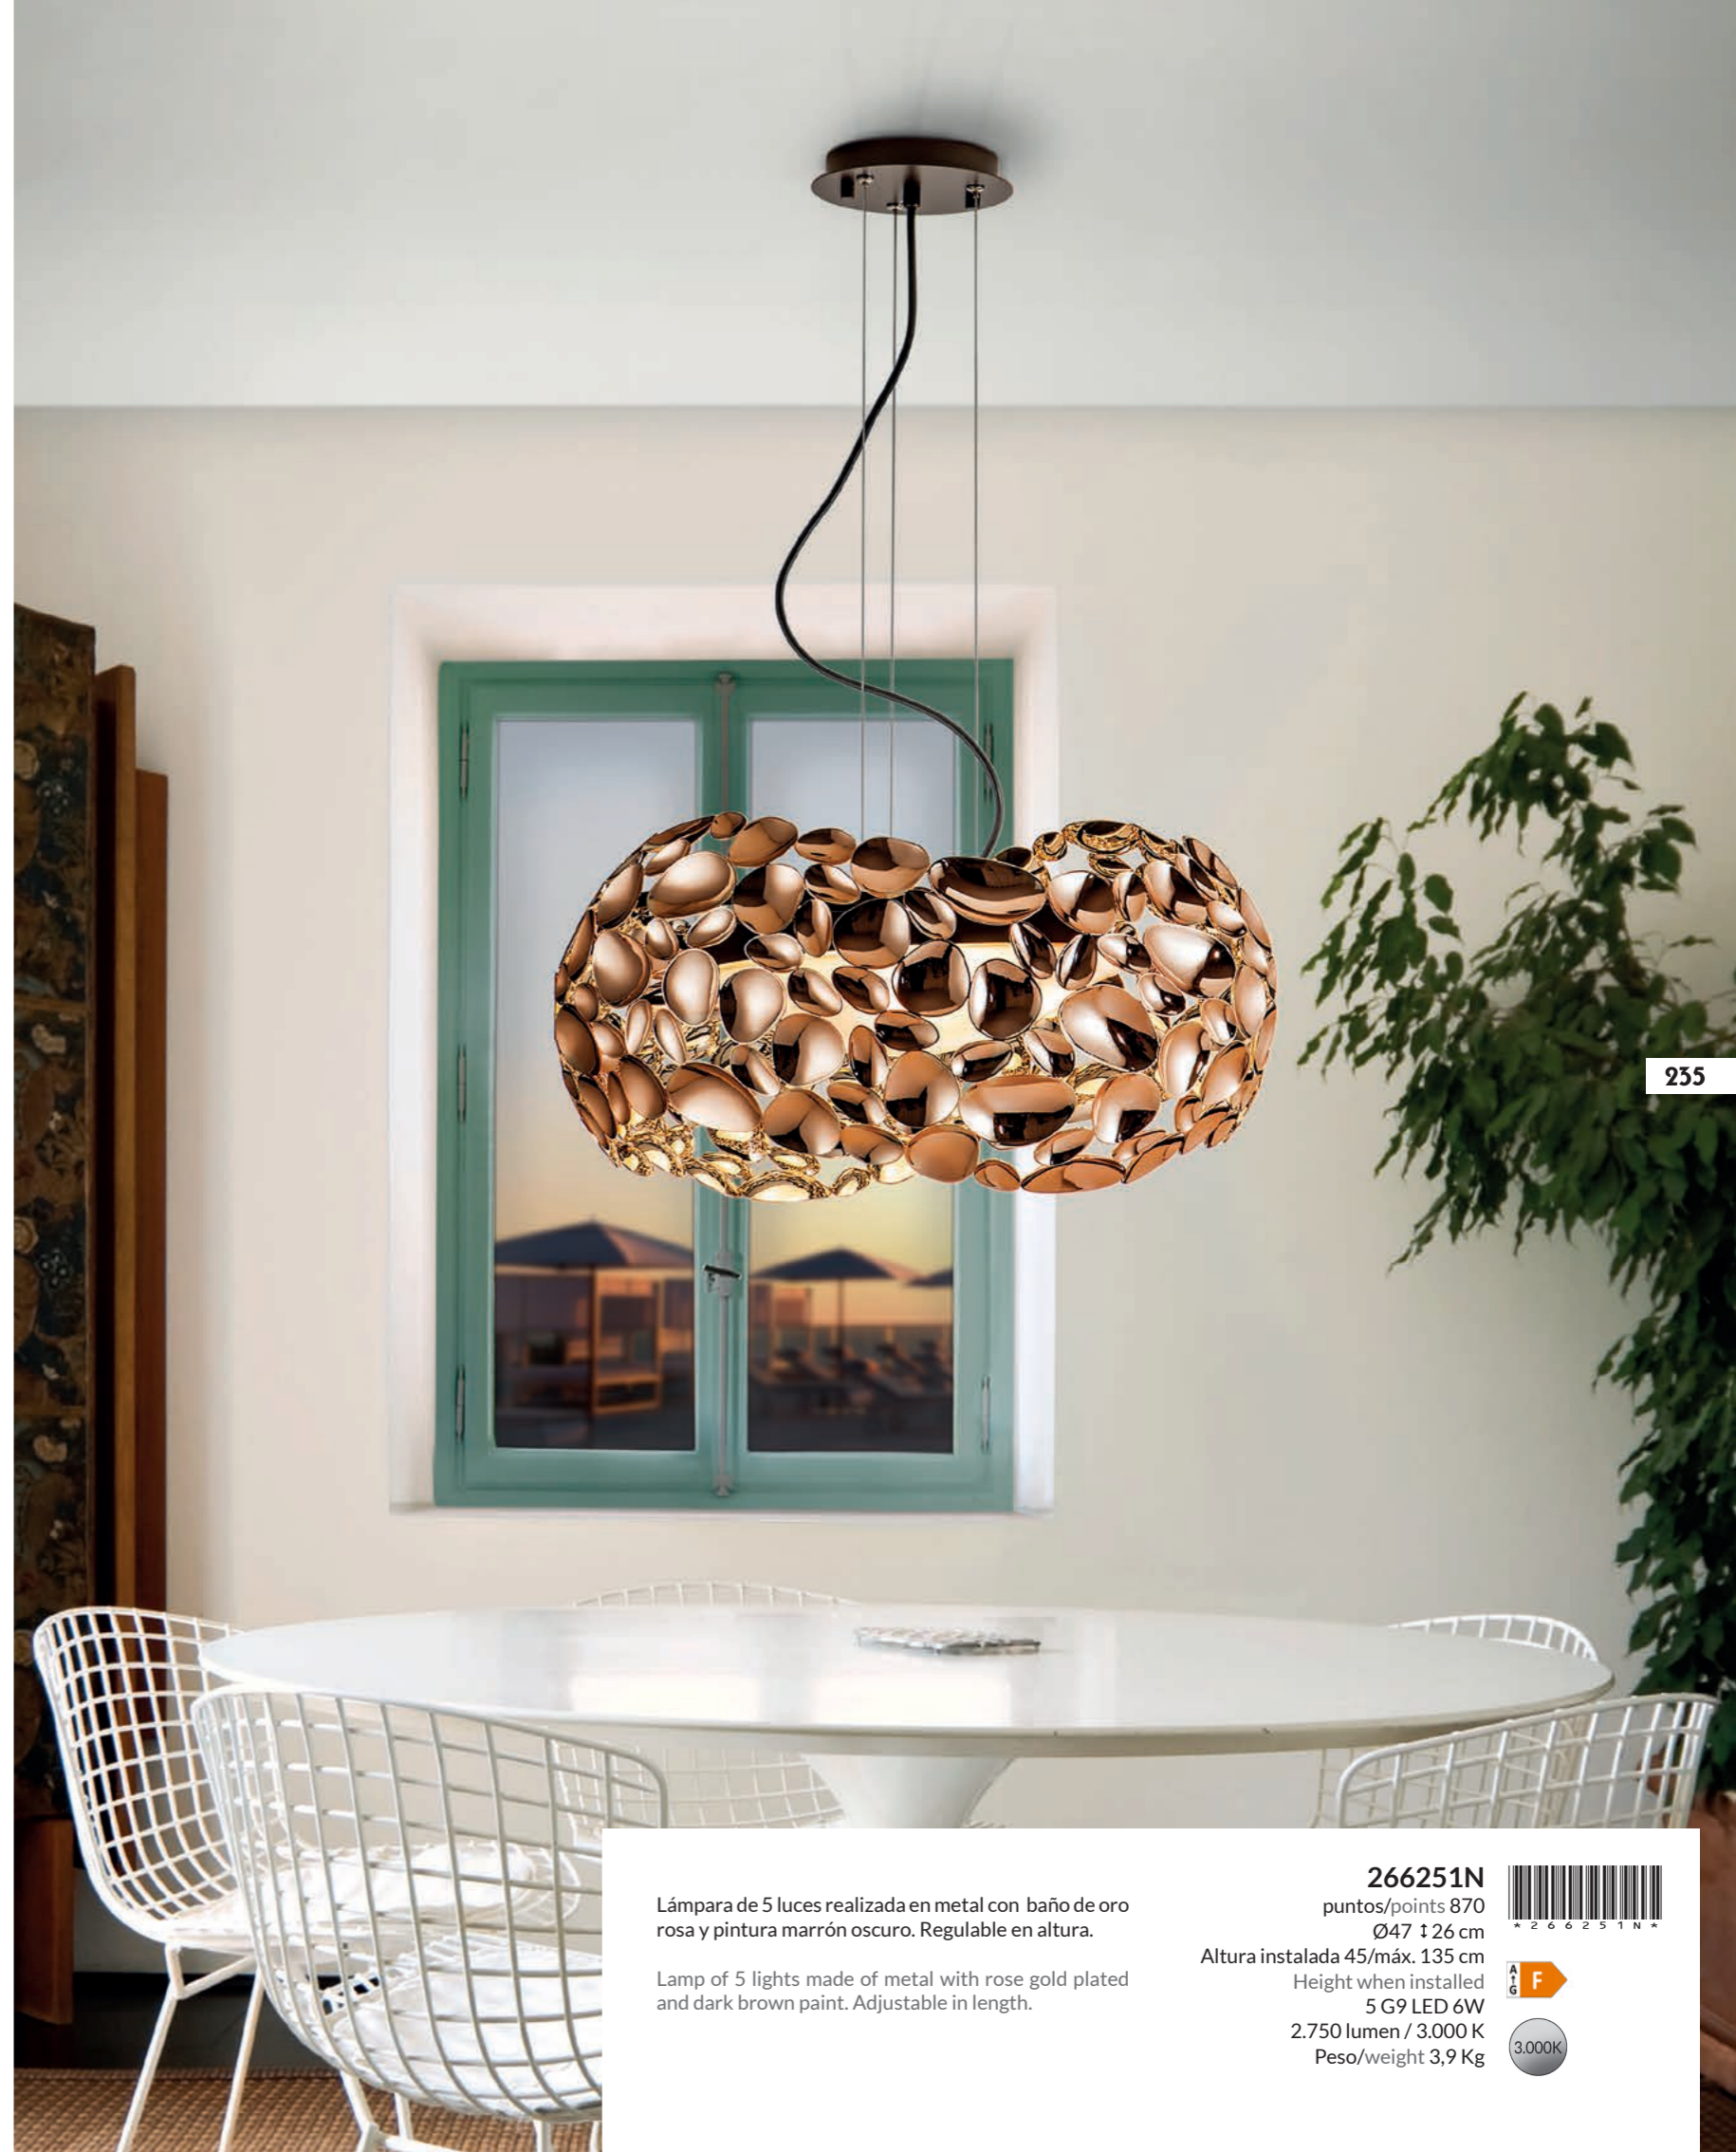

234

266035N
 puntos/points 259
 Ø18 x 22 cm
 Altura instalada 35/máx. 190 cm
 Height when installed
 1 E27 LED 7W DIMMABLE
 560 lumen / 3.000 K
 Peso/weight 1,2 Kg

Lámpara de 1 luz realizada en metal con baño de oro rosa y pintura marrón oscuro. Regulable en altura.

Lamp of 1 light made of metal with rose gold plated and dark brown paint. Adjustable in length.

235

266251N
 puntos/points 870
 Ø47 x 26 cm
 Altura instalada 45/máx. 135 cm
 Height when installed
 5 G9 LED 6W
 2.750 lumen / 3.000 K
 Peso/weight 3,9 Kg

Lámpara de 5 luces realizada en metal con baño de oro rosa y pintura marrón oscuro. Regulable en altura.

Lamp of 5 lights made of metal with rose gold plated and dark brown paint. Adjustable in length.

236

266822N
puntos/points 870
Ø47 ↑ 30 cm
5 G9 LED 6W
2.750 lumen / 3.000 K
Peso/weight 4,7 Kg

Plafón de techo de 5 luces realizado en metal, con baño de oro rosa y pintura marrón oscuro. Regulable en altura.